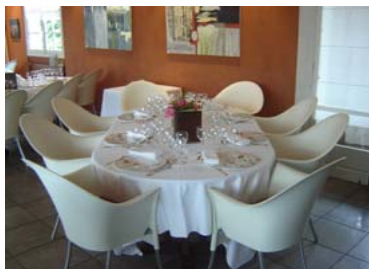

Chaises plastique : 1.80 euros ht

Chaises plastique avec housse : 6.50 euros ht

Table ronde diam 1,60 m
8 à 10 personnes

Chaises plastiques

Table rectangulaire 2,50 x 0,8 m

Housse pour chaise plastique

* Hors frais de livraison